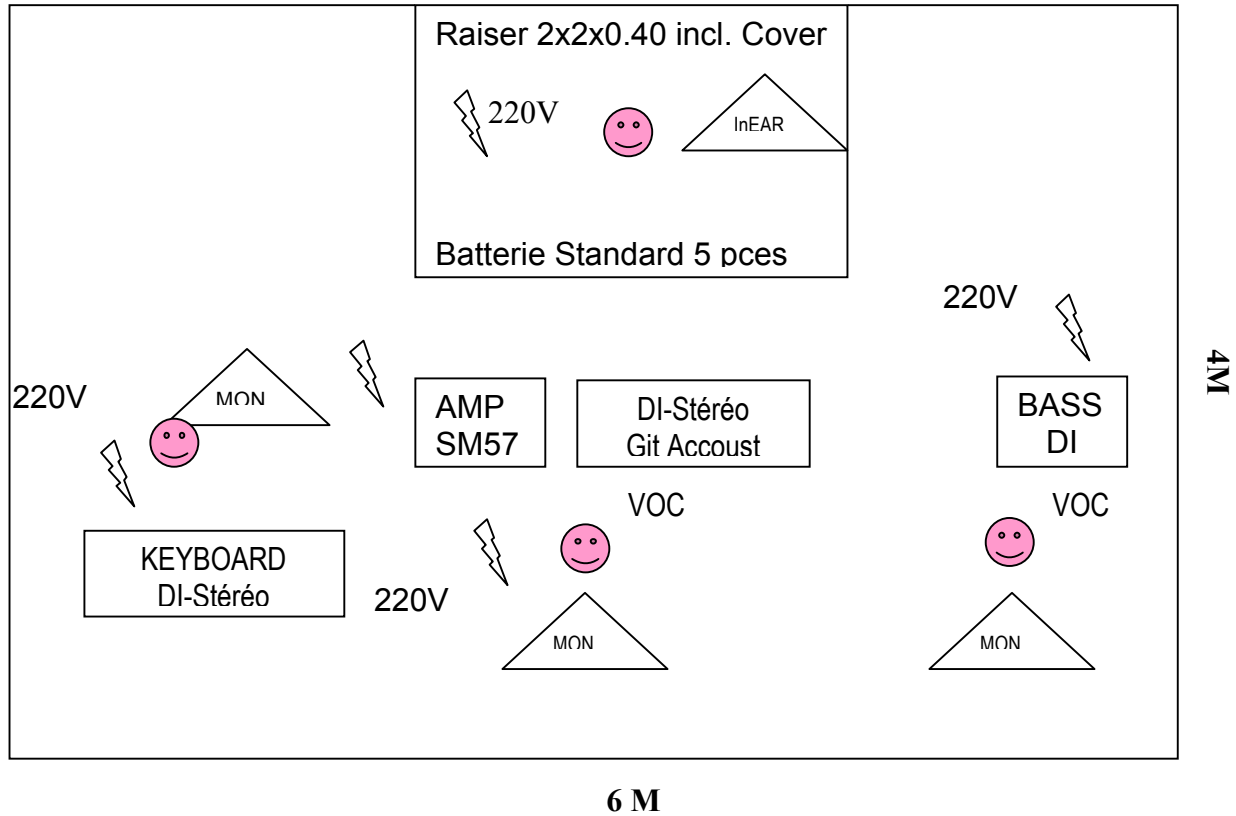

PATCH

CH	From	Label	MIC / DI	Monitor	Effect
1	Lead Vocal	Vocals	SM58	Floor Monitor 1	Rev / Comp
2	Lead Vocal	Vocals	SM58	Floor Monitor 2	Rev / Comp
3	Back Vocal	Vocals	SM58	Floor Monitor 3	Rev / Comp
4	Drum	Bass-Drum	AKG D112	In Ear	Comp
5	Drum	Snare-Drum	SM57	In-Ear	
6	Drum	Hi-Toms	SM57	In-Ear	
7	Drum	Floor-Tom	SM57	In-Ear	
8	Drum	Hi-Hat	AKG C1000	In-Ear	
9	Bass	Bass-Guitar	DI	Floor Monitor 2	
10	Guitar	Electric Guitar	SM57	Floor Monitor 1	
11	Guitar	Accousique	DI Stéréo	Floor Monitor 1	
12	Keyboards	Keyboards	DI Stéréo	Floor Monitor 3	

Booking

Marcel Briand - Ch. du Pré de l'Epine 2, CH-1261 Le Vaud
Tél : +41(0)794134623 or +41(0)223662815 - e-mail : vaulis@bluewin.ch